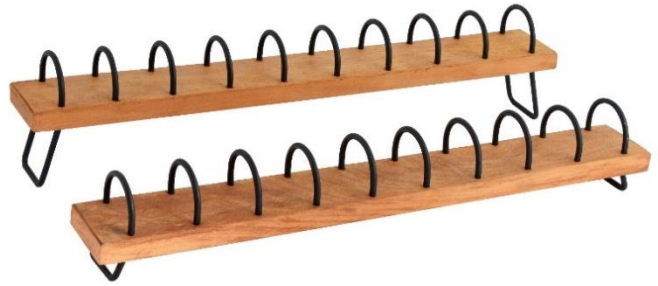

**5670** Tábua com haste **P** (20x50cm altura : 8cm)  
**5671** Tábua com haste **M** (20x50cm altura : 18cm)  
**5672** Tábua com haste **G** (20x50cm altura : 28cm)

**5638PR** Mini Escadinha **3 andares** com suporte (14x24x34cm altura: 39cm)  
**5643PR** Mini Escadinha **4 andares** com suporte (14x24x34x44 altura: 52cm)

**2454PR** Vaso **3 P** (altura: 25cm)  
**2464PR** Vaso **3 M** (altura: 38cm)

**2452PR** Vaso **1 P** (altura: 35cm)  
**2462PR** Vaso **1 M** (altura: 47cm)

**1051PRM** Roda Gigante **50 com madeira** (diâmetro: 50cm madeiras: 20x50cm e 20x60cm)  
**1052PRM** Roda Gigante **60 com madeira** (diâmetro: 60cm madeiras: 20x60cm e 20x70cm)  
**1051PRV** Roda Gigante **50 com vidro** (diâmetro: 50cm madeiras: 20x50cm e 20x60cm)  
**1052PRV** Roda Gigante **60 com vidro** (diâmetro: 60cm madeiras: 20x60cm e 20x70cm)

**1652PR** Régua sanduiche **baixa** (comprimento:50cm altura: 7,5cm)

**1653PR** Régua sanduiche **alta** (comprimento:50cm altura: 11c)

**1657AL** Régua **palitinho 3 andares** (comprimento:50cm altura: 17cm)