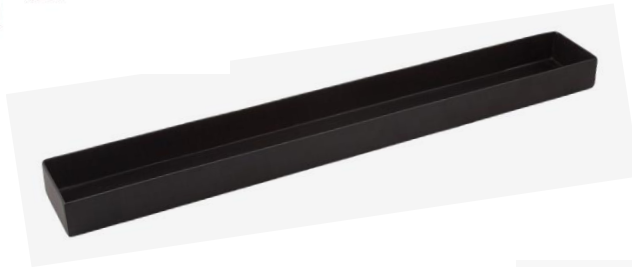

**2940PR** Bowl martelado com haste **P** (diâmetro: 24cm altura: 48cm)

**2941PR** Bowl martelado com haste **M** (diâmetro: 24cm altura: 38cm)

**2942PR** Bowl martelado com haste **G** (diâmetro: 24cm altura: 48cm)

**1800PR** Suporte cones **06 lugares** preto (23X19cm altura:37cm)

**1828PR** Cone com cuba em alumínio (diâmetro: 7,5cm altura: 13cm)  
(cones e saladeiras vendidos á parte )

**1091** Suporte pratinho (diâmetro: 12cm altura: 60cm)

**2401PR Vaso P baixo** (15x15cm altura: 25cm)

**2402PR Vaso P alto** (15x15cm altura: 35cm)

**2405PR Vaso G baixo** (20x20cm altura: 35cm)

**2406PR Vaso G alto** (20x20cm altura: 45cm)

**2084PR Caixa docinhos 50** (50x6cm altura: 3)