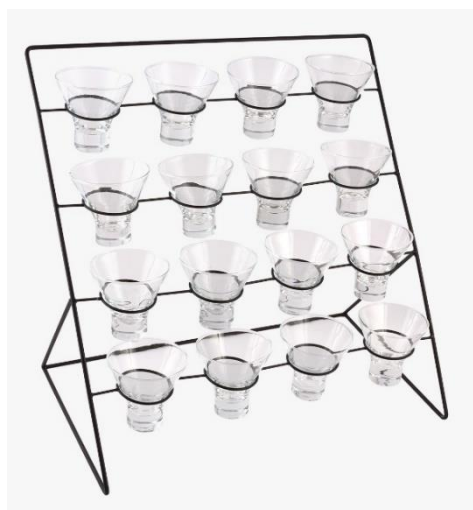

**2401PR Vaso P baixo** (15x15cm altura: 25cm)

**2402PR Vaso P alto** (15x15cm altura: 35cm)

**2405PR Vaso G baixo** (20x20cm altura: 35cm)

**2406PR Vaso G alto** (20x20cm altura: 45cm)

**2084PR Caixa docinhos 50** (50x6cm altura: 3)

**2085PR Caixa docinhos 80** (80x6cm altura: 3cm)

**1269PR Geleira 500ml** com cuba em vidro **com pé**(diâmetro:17cm altura:19,5cm)

**1271PR Geleira 1500ml** com cuba em vidro **com pé**(diâmetro:21cm altura:23cm)

**1263PR Geleira 3 litros** com cuba em vidro **com pé**(diâmetro:26cm altura:35cm)

**1268PR Geleira 500ml** com cuba em vidro (diâmetro:17cm altura:8cm)

**1270PR Geleira 1500ml** com cuba em vidro (diâmetro:21cm altura:10cm)

**1262PR Geleira 3 litros** com cuba em vidro (diâmetro:26cm altura:13,5cm)

**1805PR** Suporte cones **15 lugares alto** preto (54x34cm altura:20cm)  
**1804PR** Suporte cones **15 lugares baixo** preto (54x34cm altura:10cm)  
 (cones e saladeiras vendidos á parte )