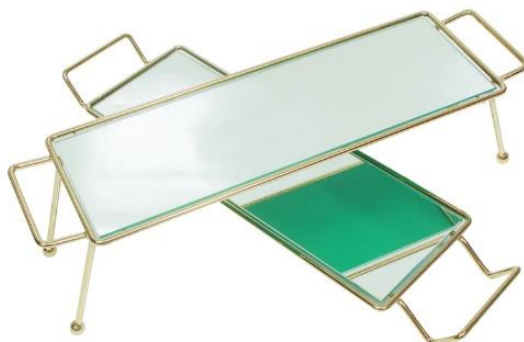

# *Dourado*

- 1051DOE** Roda Gigante **50** dourada **com espelho** (diâmetro: 50cm laminas: 20x50cm e 20x60cm)  
**1052DOE** Roda Gigante **60** dourada **com espelho** (diâmetro: 60cm laminas: 20x60cm e 20x70cm)  
**1051DOV** Roda Gigante **50** dourada **com vidro** (diâmetro: 50cm laminas: 20x50cm e 20x60cm)  
**1052DOV** Roda Gigante **60** dourada **com vidro** (diâmetro: 60cm laminas: 20x60cm e 20x70cm)

- 5675DO** Tábua em vidro com haste **P** dourado (20x50cm altura: 8cm)  
**5676DO** Tábua em vidro com haste **M** dourado (20x50cm altura: 18cm)  
**5677DO** Tábua em vidro com haste **G** dourado (20x50cm altura: 28cm)

- 1312DOV** Prateleira **baixa** dourada com vidro (22x8,5cm altura: 50cm)  
**1314DOV** Prateleira **alta** dourada com vidro (22x8,5cm altura: 80cm)

- 1060DOE** Bandeja **baixa** dourada com espelho (16x46cm altura: 4cm)  
**1061DOE** Bandeja **alta** dourada com espelho (16x46cm altura: 14cm)

**1809DO** Suporte Cones **16 lugares** dourado (46x28cm altura:43cm)  
(cones e saladeiras vendidos á parte )

- 2918** Saladeira **P dourada** com **haste P** (diâmetro: 22cm altura: 30cm)  
**2919** Saladeira **P dourada** com **haste M** (diâmetro: 22cm altura: 40cm)  
**2920** Saladeira **P dourada** com **haste G** (diâmetro: 22cm altura: 50cm)