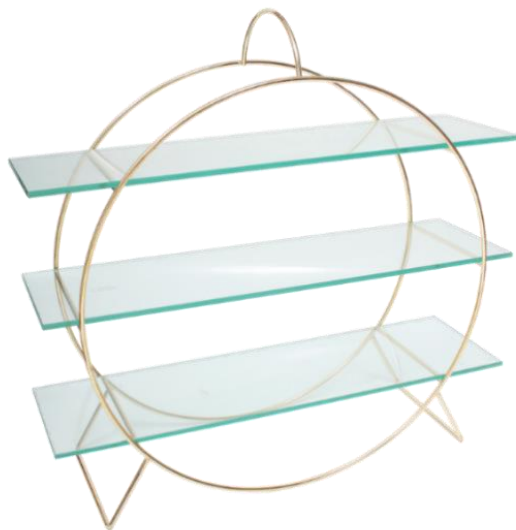

# *Dourado*

- 1051DOE** Roda Gigante **50** dourada **com espelho** (diâmetro: 50cm laminas: 20x50cm e 20x60cm)  
**1052DOE** Roda Gigante **60** dourada **com espelho** (diâmetro: 60cm laminas: 20x60cm e 20x70cm)  
**1051DOV** Roda Gigante **50** dourada **com vidro** (diâmetro: 50cm laminas: 20x50cm e 20x60cm)  
**1052DOV** Roda Gigante **60** dourada **com vidro** (diâmetro: 60cm laminas: 20x60cm e 20x70cm)

- 5675DO** Tábua em vidro com haste **P** dourado (20x50cm altura: 8cm)  
**5676DO** Tábua em vidro com haste **M** dourado (20x50cm altura: 18cm)  
**5677DO** Tábua em vidro com haste **G** dourado (20x50cm altura: 28cm)

**1809DO** Suporte Cones **16 lugares** dourado (46x28cm altura:43cm)  
(cones e saladeiras vendidos á parte )

- 2918** Saladeira **P dourada** com **haste P** (diâmetro: 22cm altura: 30cm)  
**2919** Saladeira **P dourada** com **haste M** (diâmetro: 22cm altura: 40cm)  
**2920** Saladeira **P dourada** com **haste G** (diâmetro: 22cm altura: 50cm)

- 1804DO** Suporte Cones de mesa **15 lugares baixo** dourado (54x34cm altura: 10cm)  
**1805DO** Suporte Cones de mesa **15 lugares alto** dourado (54x34cm altura: 20cm)  
 (çones e saladeiras vendidos á parte )