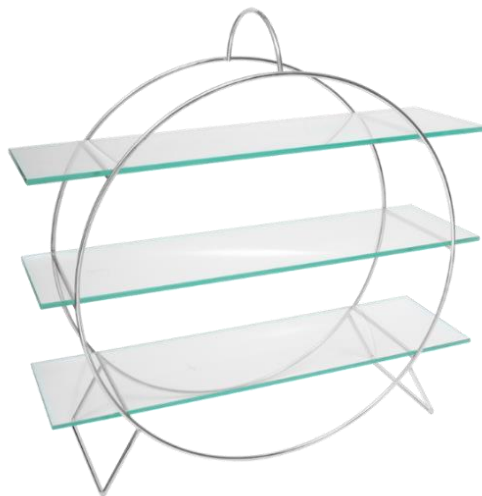

**1411** Prato **30** em alumínio **sem aro** e **pé alto** (diâmetro: 30cm altura: 26cm)

**1233** Prato **triplo sem aro** em alumínio (diâmetro: 25/30/40cm altura: 49cm)

**1237** Prato **triplo com aro** em alumínio (diâmetro: 25/30/40cm altura: 49cm)

**1232** Prato **duplo sem aro** em alumínio (diâmetro : 30/40cm altura: 30cm)

**1236** Prato **duplo com aro** em alumínio (diâmetro : 30/40cm altura: 30cm)

- 2900** Saladeira **P** em alumínio com **haste P** (diâmetro: 22cm altura: 30cm)  
**2901** Saladeira **P** em alumínio com **haste M** (diâmetro: 22cm altura: 40cm)  
**2902** Saladeira **P** em alumínio com **haste G** (diâmetro: 22cm altura: 50cm)

- 2846AL** Saladeira **P** em alumínio (diâmetro:22cm altura:16cm)  
**2847AL** Saladeira **M** em alumínio (diâmetro:28cm altura: 18cm)

- 5675AL** Tábua em vidro com haste **P em alumínio** (20x50cm altura: 8cm)  
**5676AL** Tábua em vidro com haste **M em alumínio** (20x50cm altura:18cm)  
**5677AL** Tábua em vidro com haste **G em alumínio** (20x50cm altura: 28cm)