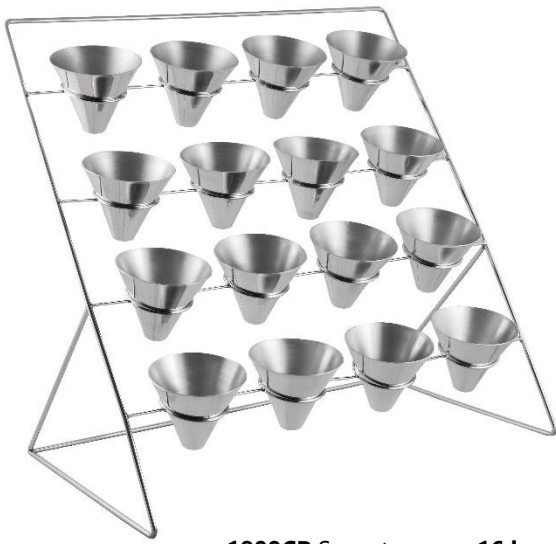

**1772CR** Caixa **80** em alumínio com **suporte baixo** cromado (88x9cm altura:12cm – caixa 49x12cm altura:13cm)

**1773CR** Caixa **80** em alumínio com **suporte médio** cromado (88x9cm altura 22cm – caixa 49x12cm altura:13cm)

**1774CR** Caixa **80** em alumínio com **suporte alto** cromado (88x9cm altura 32cm– caixa 49x12cm altura:13cm)

**1820CR** Suporte cones 20 lugares cromado (comprimento : 66cm)  
**(cone vendido separadamente)**

**1828AL** Cone **P** em alumínio (diâmetro:7cm altura: 13cm)  
**1829AL** Cone **G** em alumínio (diâmetro:10cm altura: 19cm)  
**1831AL** Saladeira **P** em alumínio (diâmetro:9,5cm altura: 8cm)

**1818CR** Suporte **shot** 20 lugares cromado (comprimento : 45cm)  
**7548** Copinho shot **10,52**

**1800CR** Suporte cones 6 lugares cromado (23x19cm altura:37cm)  
**(cone vendido separadamente)**

**1850AL** Saladeira **PP** em alumínio (diâmetro:9 cm altura: 8cm)

**1812CR** Suporte cones **grandes 4 lugares** cromado (27x18cm altura:37cm)  
**(cones e saladeiras vendidos á parte )**