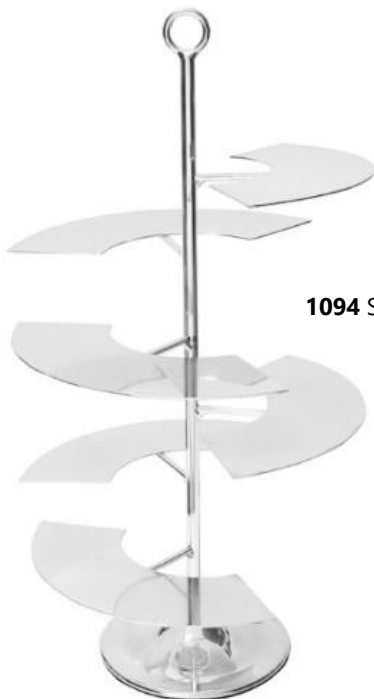

**2954AL** Saladeira martelada em alumínio com **pé médio** (diâmetro: 34cm altura: 24cm)

**2955AL** Saladeira martelada em alumínio com **pé alto** (diâmetro: 34cm altura: 30cm)

**2940AL** Bowl martelado em alumínio com haste **P** (diâmetro: 24cm altura: 28cm)

**2941AL** Bowl martelado em alumínio com haste **M** (diâmetro: 24cm altura: 38cm)

**2942AL** Bowl martelado em alumínio com haste **G** (diâmetro: 24cm altura: 48cm)

**1010AL** Mini prato martelado **P** em alumínio (diâmetro: 18cm altura: 21,5cm)

**1011AL** Mini prato martelado **M** em alumínio (diâmetro: 26cm altura: 21,5cm)

**1012AL** Mini prato **duplo** martelado em alumínio (diâmetro: 18/26cm altura: 35cm)

**2100AL** Suporte para docinhos em alumínio ( diâmetro pratinho: 11cm altura da peça : 52cm)

**1090** Suporte em alumínio (diâmetro pratinho : 17cm altura: 60cm)

**1094** Suporte em alumínio (diâmetro: 12cm altura: 60cm)

**2106AL** Suporte meia lua em alumínio (altura: 60cm),

- 2061AL** Caixa 18 **alumínio** com haste **P** (18x15x6cm altura total: 14cm)  
**2062AL** Caixa 18 **alumínio** com haste **M** (18x15x6cm altura total: 24cm)  
**2063AL** Caixa 18 **alumínio** com haste **G** (18x15x6cm altura total : 34cm)