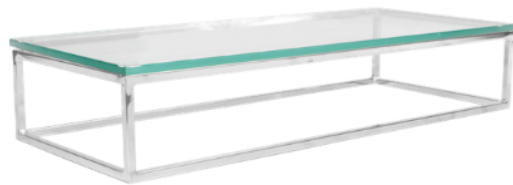

1723CRV Suporte **50 alto** cromado **com vidro** (22x50cm altura: 14,5cm)

1733CRV Suporte **80 alto** cromado **com vidro** (22x80cm altura: 14,5cm)

1722CRV Suporte **50 baixo** cromado com vidro (22x50cm altura: 8,5cm)

1732CRV Suporte **80 baixo** cromado com vidro (22x80cm altura: 8,5cm)