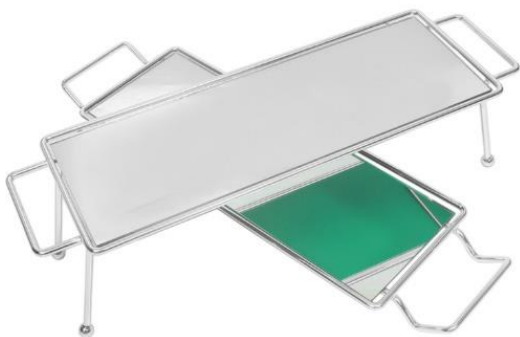

1060CRE Bandeja **baixa cromada** com espelho (16x46cm altura: 4cm)
1061CRE Bandeja **alta cromada** com espelho (16x46cm altura:14cm)